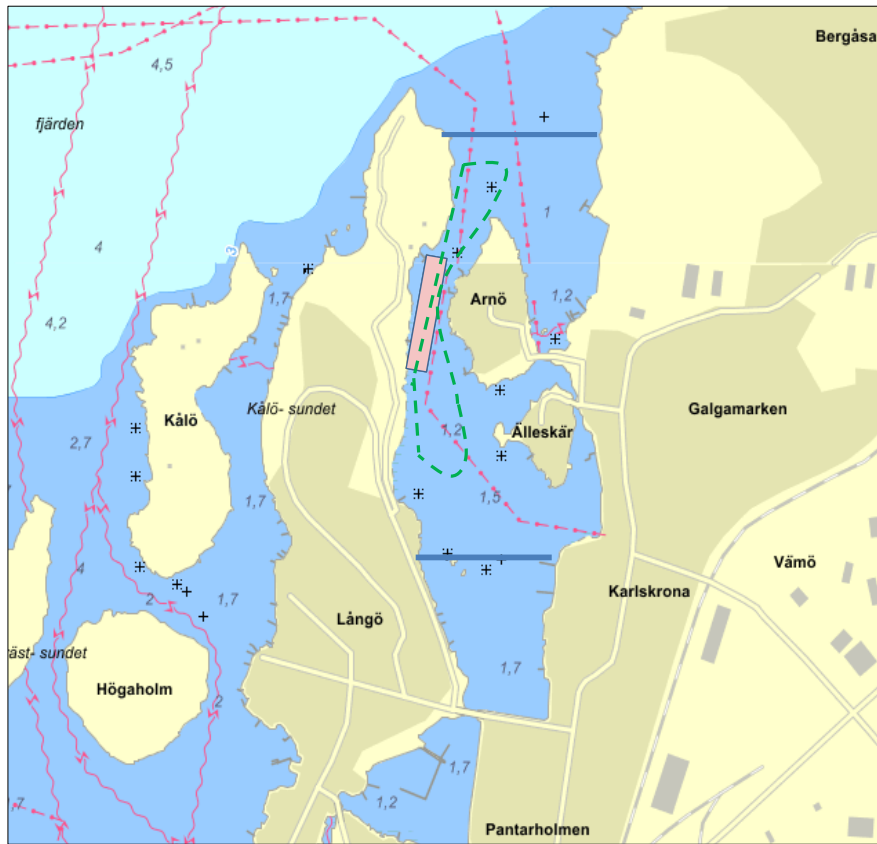

FRÅGOR

Frågor om tävlingen besvaras av Clas Nilsson, 0709-516297 eller via mail kkeskima42@gmail.com

Varmt välkomna!

BANSKISS

-  200 m bana
-  1250 m varvbana för långlopp